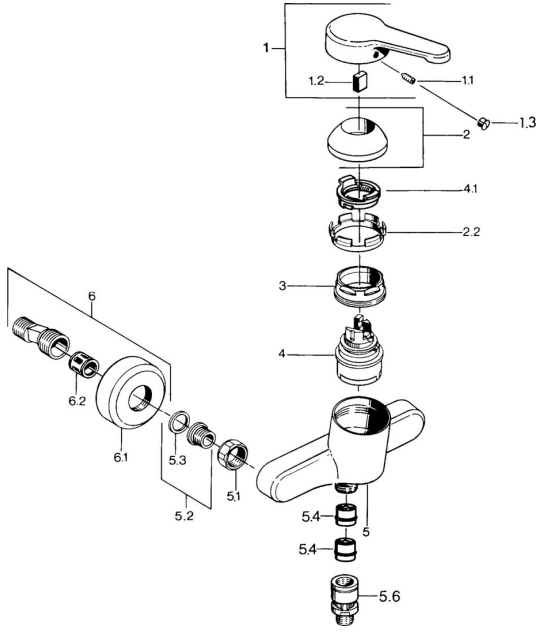

EAN: 4015474579590
static.hansa.com/0367010182

Náhradné diely

SP03670101

	Názov	Kód
1	Ovládacia rukoväť, L=99 mm, (-2011) Chróm	59913768
1.1	Skrutka, M5x8, SW2,5	59904755
1.2	Klzné puzdro	59904778
1.3	Plug, hot/cold	59906705
2	Krytka Chróm	59906563
2.2	Upevňovacia objímka	59906695
3	Očné skrutka, M50x1, SW45	59904775
4	Kartuš, 4.8 eco	59904601
4.1	Hot water limiter	59904759
5.1	Pripojovacie matice, G3/4, AF30	59902230
5.2	Seat, G1/2, L, WAF10	59904618
5.3	Tesniaci krúžok, 23.9x15.2x2	59902689
5.4	Spätný ventil	59905714
5.5	Závit bradavky, G1/2xM18x1	59911384
5.6	Zavzdušňovací ventil, DN15	59911330
6	Excentrický Chróm Ukončené	59906601
6.2	Tlmič	59904792