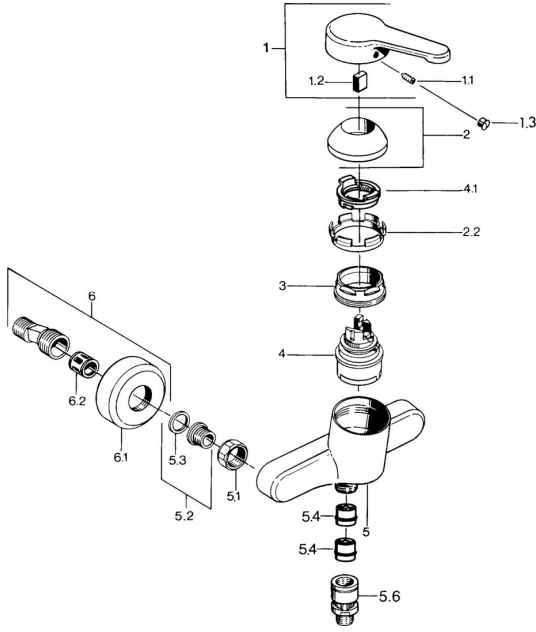

EAN: 4015474579590
static.hansa.com/0367010182

Parti di ricambio

SP03670101

	Nome	Codice
1	Leva, L=99 mm, (-2011) Cromo	59913768
1.1	Screw, M5x8, SW2.5	59904755
1.2	Adattatore	59904778
1.3	Tappo, hot/cold	59906705
2	Cappuccio Cromo	59906563
2.2	Manicotto di fissaggio	59906695
3	Vite eye, M50x1, SW45	59904775
4	Cartuccia, 4.8 eco	59904601
4.1	Hot water limiter	59904759
5.1	Dado di collegamento, G3/4, AF30	59902230
5.2	Seat, G1/2, L, WAF10	59904618
5.3	Anello di tenuta, 23.9x15.2x2	59902689
5.4	Valvola antiriflusso	59905714
5.5	Capezzolo filetto, G1/2xM18x1	59911384
5.6	Valvola antiriflusso, DN15	59911330
6	Eccentrico Cromo	59906601
6.2	Silenziatore	59904792