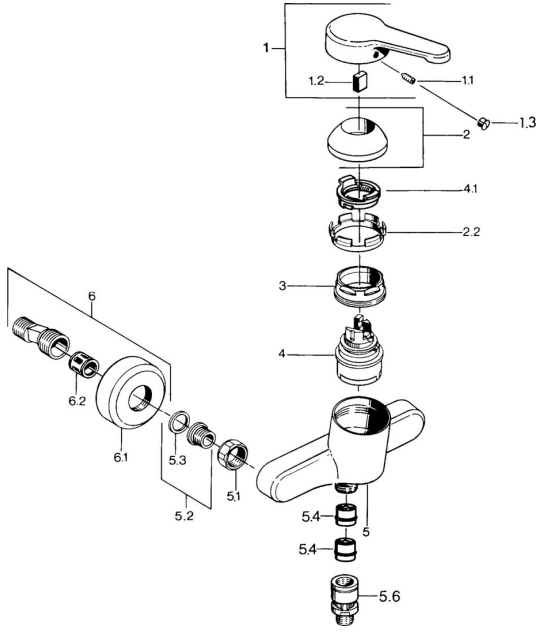

EAN: 4015474579590
static.hansa.com/0367010182

Pièces de rechange

SP03670101

	Nom	Code
1	Levier, L=99 mm, (-2011) Chrome	59913768
1.1	Vis, M5x8, SW2,5	59904755
1.2	Kit de joints pour bec	59904778
1.3	Bouchon cache trou, hot/cold	59906705
2	Chape Chrome	59906563
2.2	Manchon de fixation	59906695
3	Vis Loop, M50x1, SW45	59904775
4	Cartouche, 4.8 eco	59904601
4.1	Hot water limiter	59904759
5.1	Écrou de connexion, G3/4, AF30	59902230
5.2	Siège, G1/2, L, WAF10	59904618
5.3	Joint, 23.9x15.2x2	59902689
5.4	Clapet anti-retour	59905714
5.5	Mamelon de fil, G1/2xM18x1	59911384
5.6	Soupape anti-vide, DN15	59911330
6	Excentrique Chrome Arrêté	59906601
6.2	Silencieux	59904792