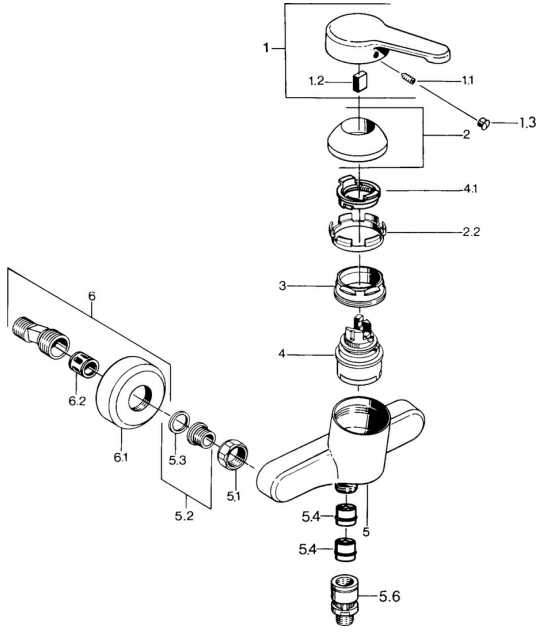

EAN: 4015474579590
static.hansa.com/0367010182

Ersatzteile

SP03670101

	Name	Art.-Nr.
1	Hebel, L=99 mm, (-2011) Chrom	59913768
1.1	Schraube, M5x8, SW2.5	59904755
1.2	Kunststoffadapter	59904778
1.3	Blindstopfen, hot/cold	59906705
2	Abdeckkappe Chrom	59906563
2.2	Befestigungshülse	59906695
3	Ringschraube, M50x1, SW45	59904775
4	Kartusche, 4.8 eco	59904601
4.1	Warmwasser Begrenzer	59904759
5.1	Anschlussmutter, G3/4, AF30	59902230
5.2	Sitz, G1/2, L, WAF10	59904618
5.3	Haltering, 23.9x15.2x2	59902689
5.4	Rückschlagventil	59905714
5.5	Gewindenippel, G1/2xM18x1	59911384
5.6	Rohrbelüfter, DN15	59911330
6	S-Anschluss Chrom Ausgelaufen	59906601
6.2	Schalldämpfer	59904792