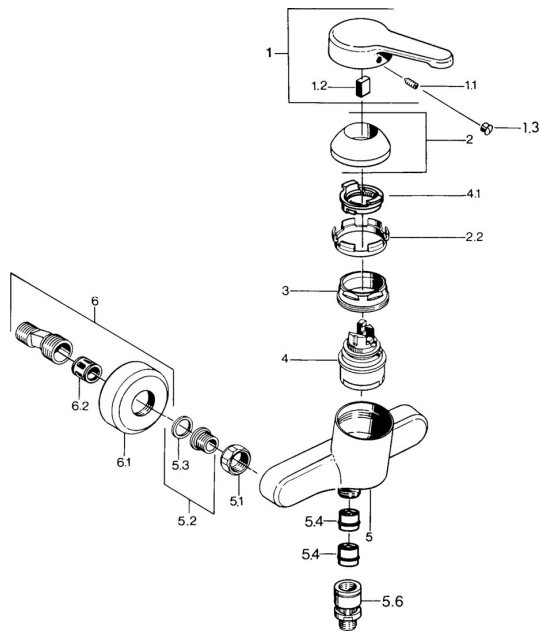

EAN: 4015474579590
static.hansa.com/0367010182

Náhradní díly

SP03670101

	Název	Kód
1	Páka, L=99 mm, (-2011) Chrom	59913768
1.1	Šroub, M5x8, SW2.5	59904755
1.2	Kluzné pouzdro (osazené)	59904778
1.3	Plug, hot/cold	59906705
2	Krytka Chrom	59906563
2.2	Upevňovací objímka	59906695
3	Oční šroub, M50x1, SW45	59904775
4	Kartuše, 4.8 eco	59904601
4.1	Hot water limiter	59904759
5.1	Připojovací matice, G3/4, AF30	59902230
5.2	Seat, G1/2, L, WAF10	59904618
5.3	Těsnicí kroužek, 23.9x15.2x2	59902689
5.4	Zpětný ventil	59905714
5.5	Závit bradavky, G1/2xM18x1	59911384
5.6	Přísávací ventil, DN15	59911330
6	Excentrický Chrom Ukončeno	59906601
6.2	Tlumič	59904792