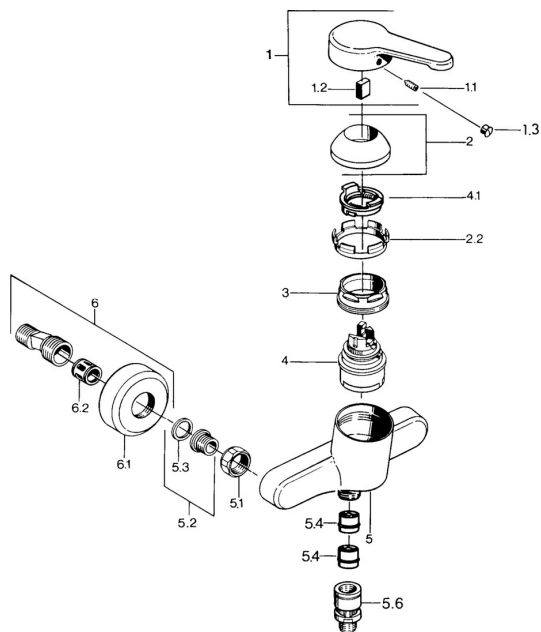

EAN: 4015474603158
static.hansa.com/0367010181

Náhradné diely

SP03670101

	Názov	Kód
1	Ovládacia rukoväť, L=99 mm, (-2011) Chróm	59913768
1.1	Skrutka, M5x8, SW2,5	59904755
1.2	Klzné puzdro	59904778
1.3	Plug, hot/cold	59906705
2	Krytka Chróm	59906563
2.2	Upevňovacia objímka	59906695
3	Očné skrutka, M50x1, SW45	59904775
4	Kartuš, 4.8 eco	59904601
4.1	Hot water limiter	59904759
5.1	Pripojovacie matice, G3/4, AF30	59902230
5.2	Seat, G1/2, L, WAF10	59904618
5.3	Tesniaci krúžok, 23.9x15.2x2	59902689
5.4	Spätný ventil	59905714
5.5	Závit bradavky, G1/2xM18x1	59911384
5.6	Zavzdušňovací ventil, DN15	59911330
6	Excentrický Chróm Ukončené	59906601
6.2	Tlmič	59904792