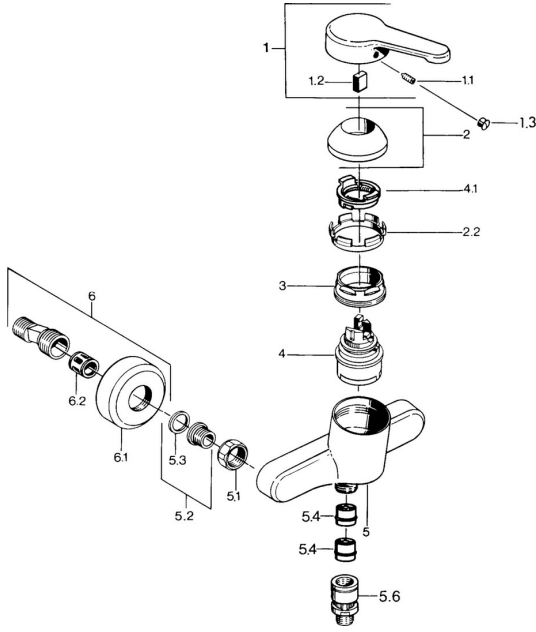

EAN: 4015474603158
static.hansa.com/0367010181

Reserveonderdelen

SP03670101

	Naam	Code
1	Hendel, L=99 mm, (-2011) Chroom	59913768
1.1	Schroef, M5x8, SW2.5	59904755
1.2	Joint klassiek uitloop	59904778
1.3	Plug, hot/cold	59906705
2	Kap Chroom	59906563
2.2	Vaststelling van de mouw	59906695
3	Schroefoog, M50x1, SW45	59904775
4	Binnenwerk, 4.8 eco	59904601
4.1	Hot water limiter	59904759
5.1	Aansluiting moer, G3/4, AF30	59902230
5.2	Zetel, G1/2, L, WAF10	59904618
5.3	Borgring, 23.9x15.2x2	59902689
5.4	Terugslagklep	59905714
5.5	Schroefdraad tepel, G1/2xM18x1	59911384
5.6	Vacuum beveiliging, DN15	59911330
6	Excentrieke Chroom Stopgezet	59906601
6.2	Geluiddemper	59904792