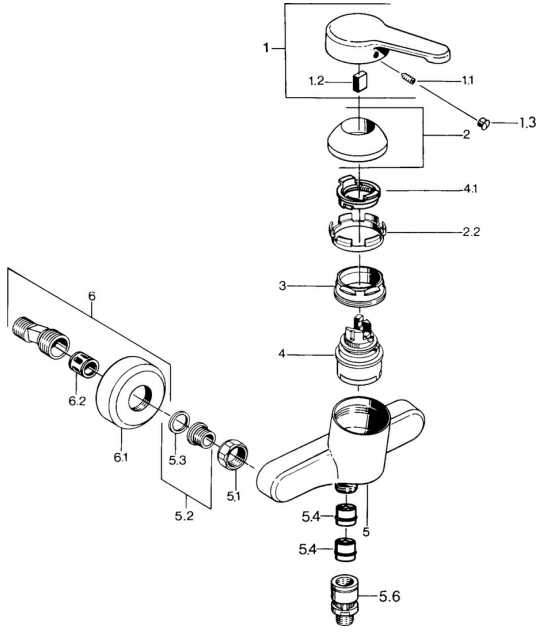

EAN: 4015474603158
static.hansa.com/0367010181

Parti di ricambio

SP03670101

	Nome	Codice
1	Leva, L=99 mm, (-2011) Cromo	59913768
1.1	Screw, M5x8, SW2.5	59904755
1.2	Adattatore	59904778
1.3	Tappo, hot/cold	59906705
2	Cappuccio Cromo	59906563
2.2	Manicotto di fissaggio	59906695
3	Vite eye, M50x1, SW45	59904775
4	Cartuccia, 4.8 eco	59904601
4.1	Hot water limiter	59904759
5.1	Dado di collegamento, G3/4, AF30	59902230
5.2	Seat, G1/2, L, WAF10	59904618
5.3	Anello di tenuta, 23.9x15.2x2	59902689
5.4	Valvola antiriflusso	59905714
5.5	Capezzolo filetto, G1/2xM18x1	59911384
5.6	Valvola antiriflusso, DN15	59911330
6	Eccentrico Cromo Fuori produzione	59906601
6.2	Silenziatore	59904792