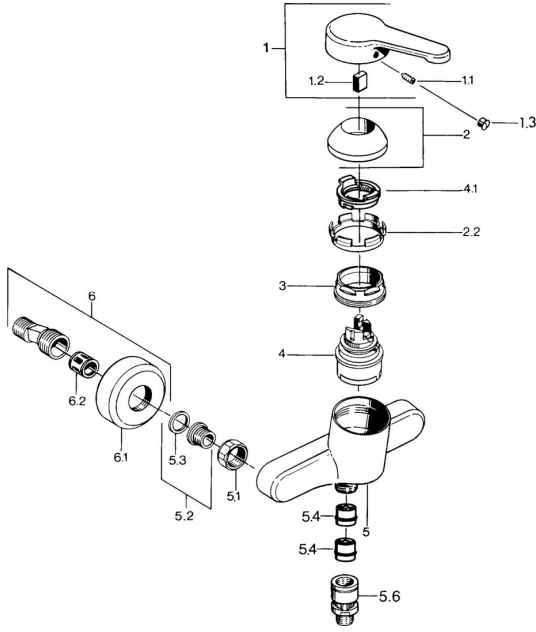

## Pièces de rechange

### SP03670101

	Nom	Code
1	Levier, L=99 mm, (-2011) Chrome	59913768
1.1	Vis, M5x8, SW2,5	59904755
1.2	Kit de joints pour bec	59904778
1.3	Bouchon cache trou, hot/cold	59906705
2	Chape Chrome	59906563
2.2	Manchon de fixation	59906695
3	Vis Loop, M50x1, SW45	59904775
4	Cartouche, 4.8 eco	59904601
4.1	Hot water limiter	59904759
5.1	Écrou de connexion, G3/4, AF30	59902230
5.2	Siège, G1/2, L, WAF10	59904618
5.3	Joint, 23.9x15.2x2	59902689
5.4	Clapet anti-retour	59905714
5.5	Mamelon de fil, G1/2xM18x1	59911384
5.6	Soupape anti-vide, DN15	59911330
6	Excentrique Chrome <span style="background-color: black; color: white; padding: 2px;">Arrêté</span>	59906601
6.2	Silencieux	59904792