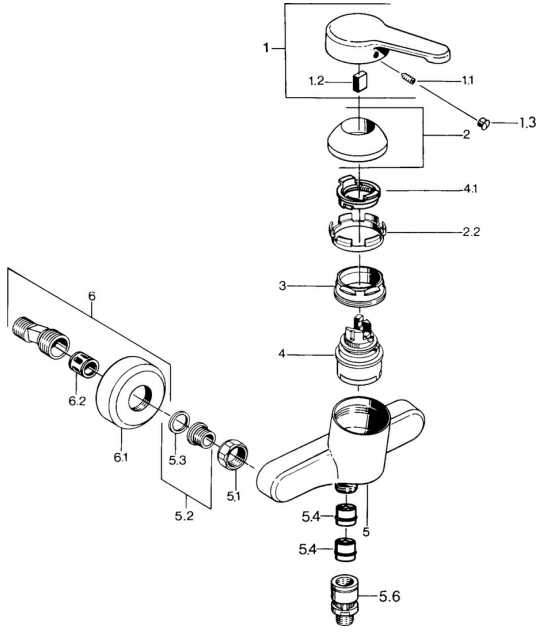

EAN: 4015474603158
static.hansa.com/0367010181

Ersatzteile

SP03670101

	Name	Art.-Nr.
1	Hebel, L=99 mm, (-2011) Chrom	59913768
1.1	Schraube, M5x8, SW2.5	59904755
1.2	Kunststoffadapter	59904778
1.3	Blindstopfen, hot/cold	59906705
2	Abdeckkappe Chrom	59906563
2.2	Befestigungshülse	59906695
3	Ringschraube, M50x1, SW45	59904775
4	Kartusche, 4.8 eco	59904601
4.1	Warmwasser Begrenzer	59904759
5.1	Anschlussmutter, G3/4, AF30	59902230
5.2	Sitz, G1/2, L, WAF10	59904618
5.3	Haltering, 23.9x15.2x2	59902689
5.4	Rückschlagventil	59905714
5.5	Gewindenippel, G1/2xM18x1	59911384
5.6	Rohrbelüfter, DN15	59911330
6	S-Anschluss Chrom Ausgelaufen	59906601
6.2	Schalldämpfer	59904792