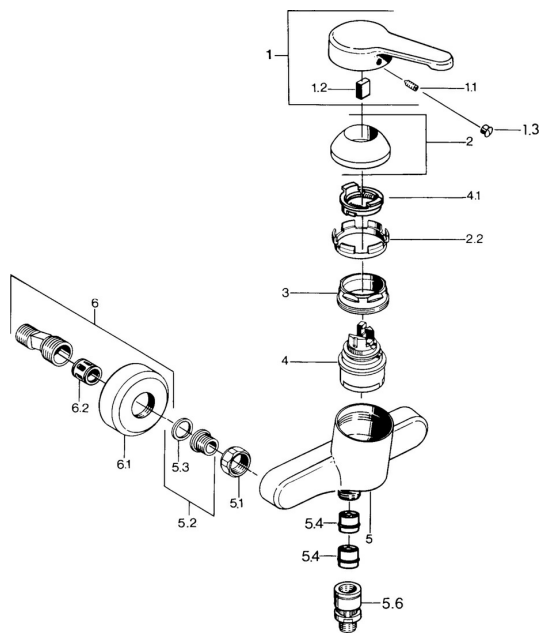

EAN: 4015474585324
static.hansa.com/0367010172

Náhradné diely

SP03670101

	Názov	Kód
1	Ovládacia rukoväť, L=99 mm, (-2011) Chróm	59913768
1.1	Skrutka, M5x8, SW2,5	59904755
1.2	Klzné puzdro	59904778
1.3	Plug, hot/cold	59906705
2	Krytka Chróm	59906563
2.2	Upevňovacia objímka	59906695
3	Očné skrutka, M50x1, SW45	59904775
4	Kartuš, 4.8 eco	59904601
4.1	Hot water limiter	59904759
5.1	Pripojovacie matice, G3/4, AF30	59902230
5.2	Seat, G1/2, L, WAF10	59904618
5.3	Tesniaci krúžok, 23.9x15.2x2	59902689
5.4	Spätný ventil	59905714
5.5	Závit bradavky, G1/2xM18x1	59911384
5.6	Zavzdušňovací ventil, DN15	59911330
6	Excentrický Chróm Ukončené	59906601
6.2	Tlmič	59904792