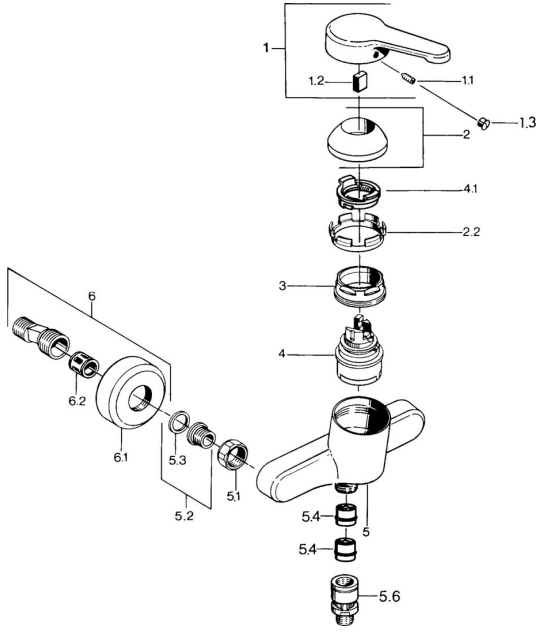

EAN: 4015474585324
static.hansa.com/0367010172

Reserveonderdelen

SP03670101

	Naam	Code
1	Hendel, L=99 mm, (-2011) Chroom	59913768
1.1	Schroef, M5x8, SW2.5	59904755
1.2	Joint klassiek uitloop	59904778
1.3	Plug, hot/cold	59906705
2	Kap Chroom	59906563
2.2	Vaststelling van de mouw	59906695
3	Schroefoog, M50x1, SW45	59904775
4	Binnenwerk, 4.8 eco	59904601
4.1	Hot water limiter	59904759
5.1	Aansluiting moer, G3/4, AF30	59902230
5.2	Zetel, G1/2, L, WAF10	59904618
5.3	Borgring, 23.9x15.2x2	59902689
5.4	Terugslagklep	59905714
5.5	Schroefdraad tepel, G1/2xM18x1	59911384
5.6	Vacuum beveiliging, DN15	59911330
6	Excentrieke Chroom Stopgezet	59906601
6.2	Geluiddemper	59904792