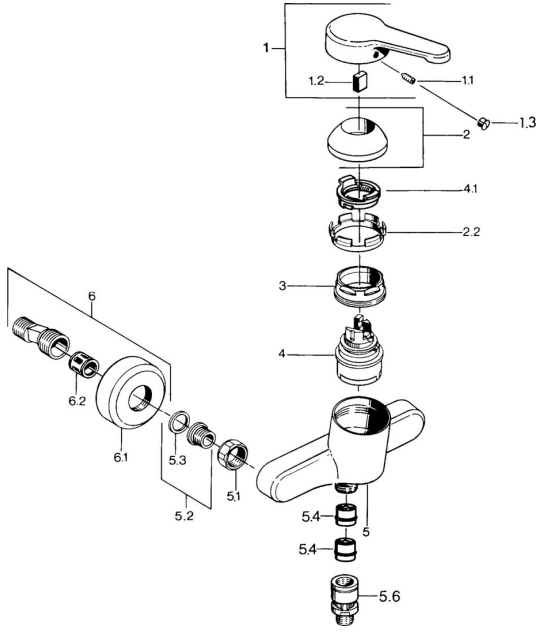

EAN: 4015474585324
static.hansa.com/0367010172

Parti di ricambio

SP03670101

	Nome	Codice
1	Leva, L=99 mm, (-2011) Cromo	59913768
1.1	Screw, M5x8, SW2.5	59904755
1.2	Adattatore	59904778
1.3	Tappo, hot/cold	59906705
2	Cappuccio Cromo	59906563
2.2	Manicotto di fissaggio	59906695
3	Vite eye, M50x1, SW45	59904775
4	Cartuccia, 4.8 eco	59904601
4.1	Hot water limiter	59904759
5.1	Dado di collegamento, G3/4, AF30	59902230
5.2	Seat, G1/2, L, WAF10	59904618
5.3	Anello di tenuta, 23.9x15.2x2	59902689
5.4	Valvola antiriflusso	59905714
5.5	Capezzolo filetto, G1/2xM18x1	59911384
5.6	Valvola antiriflusso, DN15	59911330
6	Eccentrico Cromo Fuori produzione	59906601
6.2	Silenziatore	59904792