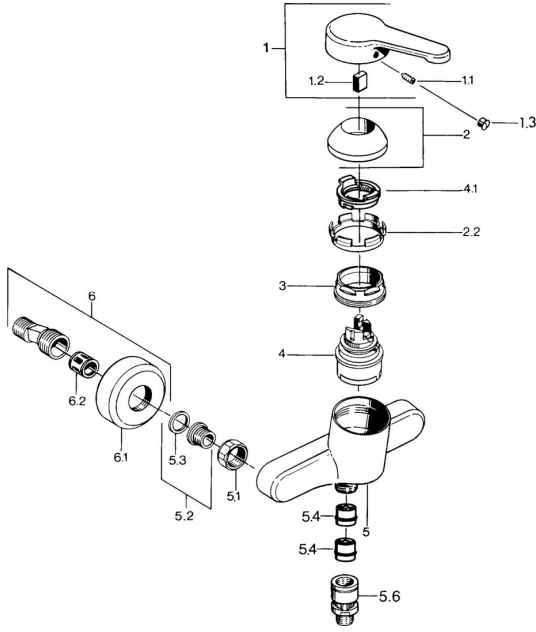

EAN: 4015474585324
static.hansa.com/0367010172

Ersatzteile

SP03670101

	Name	Art.-Nr.
1	Hebel, L=99 mm, (-2011) Chrom	59913768
1.1	Schraube, M5x8, SW2.5	59904755
1.2	Kunststoffadapter	59904778
1.3	Blindstopfen, hot/cold	59906705
2	Abdeckkappe Chrom	59906563
2.2	Befestigungshülse	59906695
3	Ringschraube, M50x1, SW45	59904775
4	Kartusche, 4.8 eco	59904601
4.1	Warmwasser Begrenzer	59904759
5.1	Anschlussmutter, G3/4, AF30	59902230
5.2	Sitz, G1/2, L, WAF10	59904618
5.3	Haltering, 23.9x15.2x2	59902689
5.4	Rückschlagventil	59905714
5.5	Gewindenippel, G1/2xM18x1	59911384
5.6	Rohrbelüfter, DN15	59911330
6	S-Anschluss Chrom Ausgelaufen	59906601
6.2	Schalldämpfer	59904792