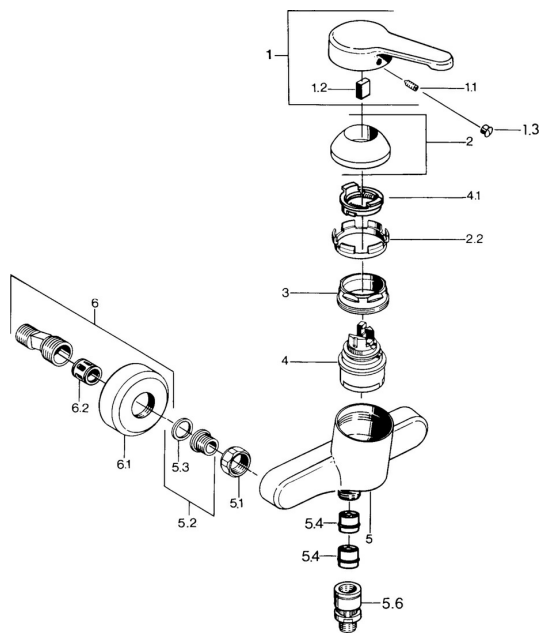

EAN: 4015474585324
static.hansa.com/0367010172

Náhradní díly

SP03670101

	Název	Kód
1	Páka, L=99 mm, (-2011) Chrom	59913768
1.1	Šroub, M5x8, SW2.5	59904755
1.2	Kluzné pouzdro (osazené)	59904778
1.3	Plug, hot/cold	59906705
2	Krytka Chrom	59906563
2.2	Upevňovací objímka	59906695
3	Oční šroub, M50x1, SW45	59904775
4	Kartuše, 4.8 eco	59904601
4.1	Hot water limiter	59904759
5.1	Připojovací matice, G3/4, AF30	59902230
5.2	Seat, G1/2, L, WAF10	59904618
5.3	Těsnicí kroužek, 23.9x15.2x2	59902689
5.4	Zpětný ventil	59905714
5.5	Závit bradavky, G1/2xM18x1	59911384
5.6	Přísávací ventil, DN15	59911330
6	Excentrický Chrom Ukončeno	59906601
6.2	Tlumič	59904792