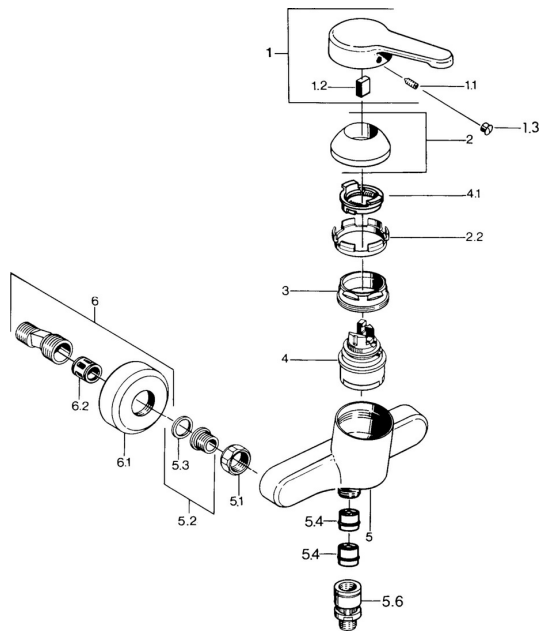

EAN: 4015474609266
static.hansa.com/0367010142

Náhradné diely

SP03670101

	Názov	Kód
1	Ovládacia rukoväť, L=99 mm, (-2011) Chróm	59913768
1.1	Skrutka, M5x8, SW2,5	59904755
1.2	Klzné puzdro	59904778
1.3	Plug, hot/cold	59906705
2	Krytka Chróm	59906563
2.2	Upevňovacia objímka	59906695
3	Očné skrutka, M50x1, SW45	59904775
4	Kartuš, 4.8 eco	59904601
4.1	Hot water limiter	59904759
5.1	Pripojovacie matice, G3/4, AF30	59902230
5.2	Seat, G1/2, L, WAF10	59904618
5.3	Tesniaci krúžok, 23.9x15.2x2	59902689
5.4	Spätný ventil	59905714
5.5	Závit bradavky, G1/2xM18x1	59911384
5.6	Zavzdušňovací ventil, DN15	59911330
6	Excentrický Chróm Ukončené	59906601
6.2	Tlmič	59904792