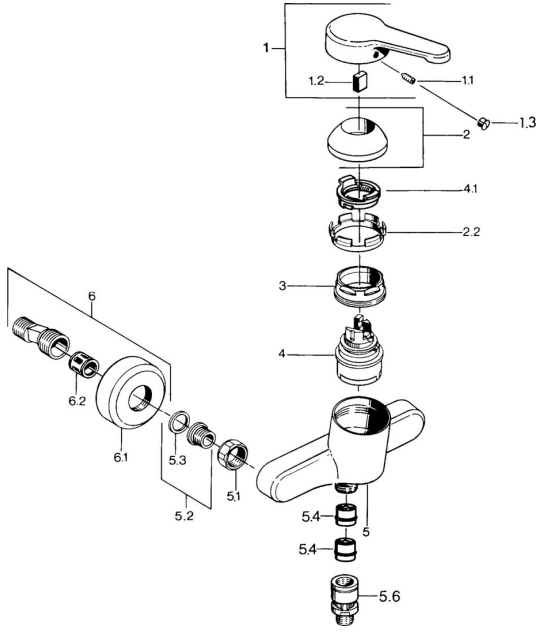

EAN: 4015474609266
static.hansa.com/0367010142

Parti di ricambio

SP03670101

	Nome	Codice
1	Leva, L=99 mm, (-2011) Cromo	59913768
1.1	Screw, M5x8, SW2.5	59904755
1.2	Adattatore	59904778
1.3	Tappo, hot/cold	59906705
2	Cappuccio Cromo	59906563
2.2	Manicotto di fissaggio	59906695
3	Vite eye, M50x1, SW45	59904775
4	Cartuccia, 4.8 eco	59904601
4.1	Hot water limiter	59904759
5.1	Dado di collegamento, G3/4, AF30	59902230
5.2	Seat, G1/2, L, WAF10	59904618
5.3	Anello di tenuta, 23.9x15.2x2	59902689
5.4	Valvola antiriflusso	59905714
5.5	Capezzolo filetto, G1/2xM18x1	59911384
5.6	Valvola antiriflusso, DN15	59911330
6	Eccentrico Cromo Fuori produzione	59906601
6.2	Silenziatore	59904792