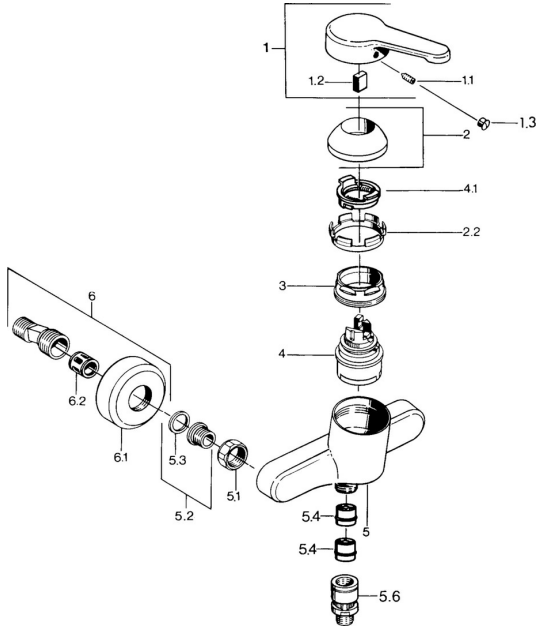

EAN: 4015474609266
static.hansa.com/0367010142

Pièces de rechange

SP03670101

	Nom	Code
1	Levier, L=99 mm, (-2011) Chrome	59913768
1.1	Vis, M5x8, SW2,5	59904755
1.2	Kit de joints pour bec	59904778
1.3	Bouchon cache trou, hot/cold	59906705
2	Chape Chrome	59906563
2.2	Manchon de fixation	59906695
3	Vis Loop, M50x1, SW45	59904775
4	Cartouche, 4.8 eco	59904601
4.1	Hot water limiter	59904759
5.1	Écrou de connexion, G3/4, AF30	59902230
5.2	Siège, G1/2, L, WAF10	59904618
5.3	Joint, 23.9x15.2x2	59902689
5.4	Clapet anti-retour	59905714
5.5	Mamelon de fil, G1/2xM18x1	59911384
5.6	Soupape anti-vide, DN15	59911330
6	Excentrique Chrome Arrêté	59906601
6.2	Silencieux	59904792