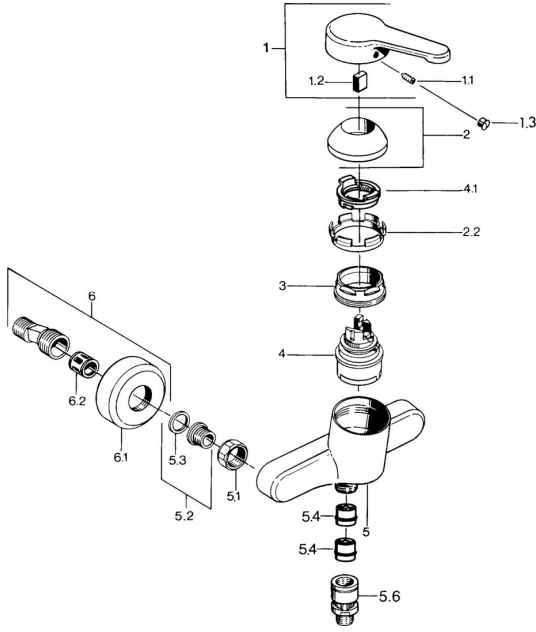

EAN: 4015474609266
static.hansa.com/0367010142

Ersatzteile

SP03670101

	Name	Art.-Nr.
1	Hebel, L=99 mm, (-2011) Chrom	59913768
1.1	Schraube, M5x8, SW2.5	59904755
1.2	Kunststoffadapter	59904778
1.3	Blindstopfen, hot/cold	59906705
2	Abdeckkappe Chrom	59906563
2.2	Befestigungshülse	59906695
3	Ringschraube, M50x1, SW45	59904775
4	Kartusche, 4.8 eco	59904601
4.1	Warmwasser Begrenzer	59904759
5.1	Anschlussmutter, G3/4, AF30	59902230
5.2	Sitz, G1/2, L, WAF10	59904618
5.3	Haltering, 23.9x15.2x2	59902689
5.4	Rückschlagventil	59905714
5.5	Gewindenippel, G1/2xM18x1	59911384
5.6	Rohrbelüfter, DN15	59911330
6	S-Anschluss Chrom Ausgelaufen	59906601
6.2	Schalldämpfer	59904792