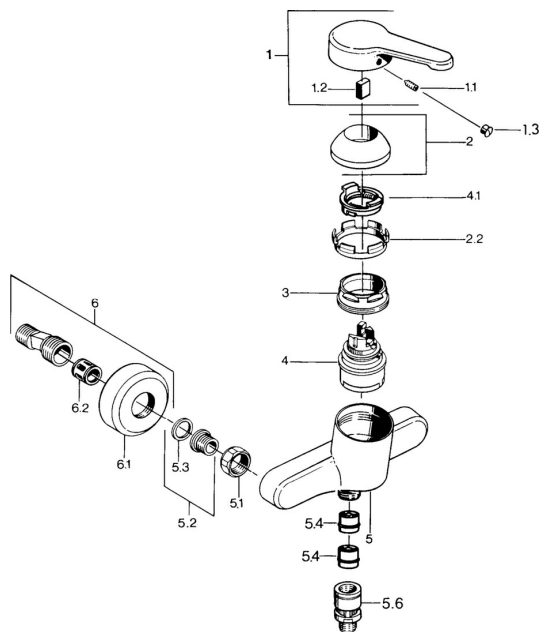

## Náhradní díly

### SP03670101

	Název	Kód
1	Páka, L=99 mm, (-2011) Chrom	59913768
1.1	Šroub, M5x8, SW2.5	59904755
1.2	Kluzné pouzdro (osazené)	59904778
1.3	Plug, hot/cold	59906705
2	Krytka Chrom	59906563
2.2	Upevňovací objímka	59906695
3	Oční šroub, M50x1, SW45	59904775
4	Kartuše, 4.8 eco	59904601
4.1	Hot water limiter	59904759
5.1	Připojovací matice, G3/4, AF30	59902230
5.2	Seat, G1/2, L, WAF10	59904618
5.3	Těsnicí kroužek, 23.9x15.2x2	59902689
5.4	Zpětný ventil	59905714
5.5	Závit bradavky, G1/2xM18x1	59911384
5.6	Přísávací ventil, DN15	59911330
6	Excentrický Chrom <b>Ukončeno</b>	59906601
6.2	Tlumič	59904792