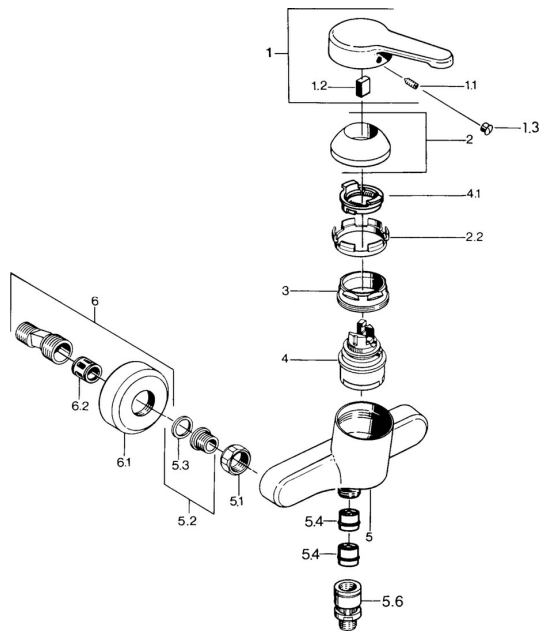

EAN: 4015474579545
static.hansa.com/03670101

Náhradné diely

SP03670101

	Názov	Kód
1	Ovládacia rukoväť, L=99 mm, (-2011) Chróm	59913768
1.1	Skrutka, M5x8, SW2,5	59904755
1.2	Klzné puzdro	59904778
1.3	Plug, hot/cold	59906705
2	Krytka Chróm	59906563
2.2	Upevňovacia objímka	59906695
3	Očné skrutka, M50x1, SW45	59904775
4	Kartuš, 4.8 eco	59904601
4.1	Hot water limiter	59904759
5.1	Pripojovacie matice, G3/4, AF30	59902230
5.2	Seat, G1/2, L, WAF10	59904618
5.3	Tesniaci krúžok, 23.9x15.2x2	59902689
5.4	Spätný ventil	59905714
5.5	Závit bradavky, G1/2xM18x1	59911384
5.6	Zavzdušňovací ventil, DN15	59911330
6	Excentrický Chróm Ukončené	59906601
6.2	Tlmič	59904792