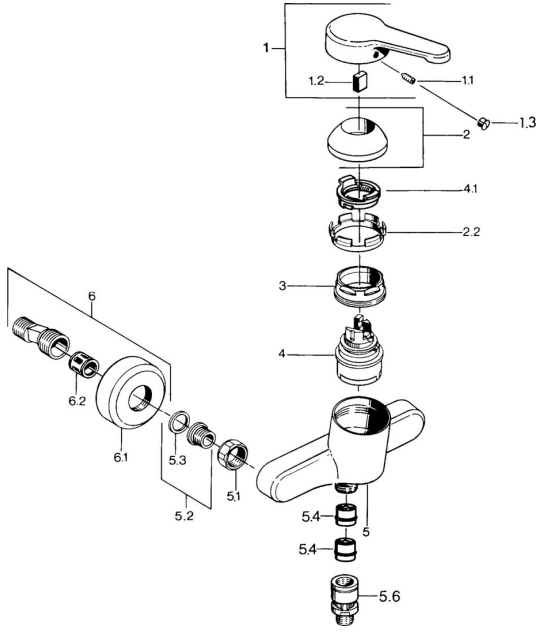

## Reserveonderdelen

### SP03670101

	Naam	Code
1	Hendel, L=99 mm, (-2011) Chroom	59913768
1.1	Schroef, M5x8, SW2.5	59904755
1.2	Joint klassiek uitloop	59904778
1.3	Plug, hot/cold	59906705
2	Kap Chroom	59906563
2.2	Vaststelling van de mouw	59906695
3	Schroefoog, M50x1, SW45	59904775
4	Binnenwerk, 4.8 eco	59904601
4.1	Hot water limiter	59904759
5.1	Aansluiting moer, G3/4, AF30	59902230
5.2	Zetel, G1/2, L, WAF10	59904618
5.3	Borgring, 23.9x15.2x2	59902689
5.4	Terugslagklep	59905714
5.5	Schroefdraad tepel, G1/2xM18x1	59911384
5.6	Vacuüm beveiliging, DN15	59911330
6	Excentrieke Chroom <span style="background-color: #cccccc; padding: 2px;">Stopgezet</span>	59906601
6.2	Geluiddemper	59904792