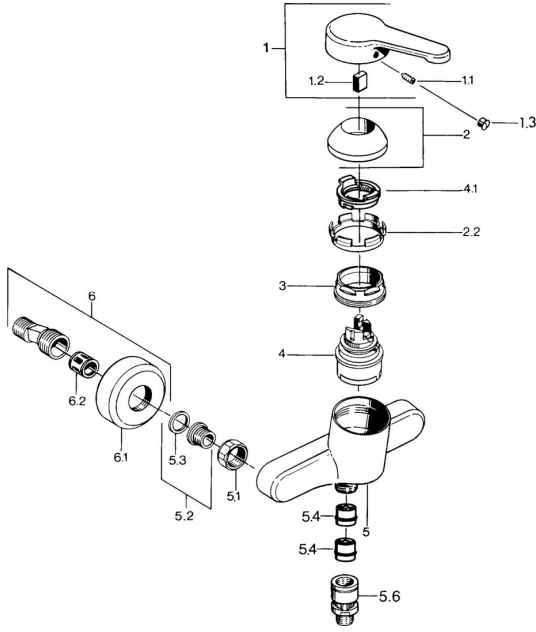

EAN: 4015474579545
static.hansa.com/03670101

Parti di ricambio

SP03670101

	Nome	Codice
1	Leva, L=99 mm, (-2011) Cromo	59913768
1.1	Screw, M5x8, SW2.5	59904755
1.2	Adattatore	59904778
1.3	Tappo, hot/cold	59906705
2	Cappuccio Cromo	59906563
2.2	Manicotto di fissaggio	59906695
3	Vite eye, M50x1, SW45	59904775
4	Cartuccia, 4.8 eco	59904601
4.1	Hot water limiter	59904759
5.1	Dado di collegamento, G3/4, AF30	59902230
5.2	Seat, G1/2, L, WAF10	59904618
5.3	Anello di tenuta, 23.9x15.2x2	59902689
5.4	Valvola antiriflusso	59905714
5.5	Capezzolo filetto, G1/2xM18x1	59911384
5.6	Valvola antiriflusso, DN15	59911330
6	Eccentrico Cromo Fuori produzione	59906601
6.2	Silenziatore	59904792