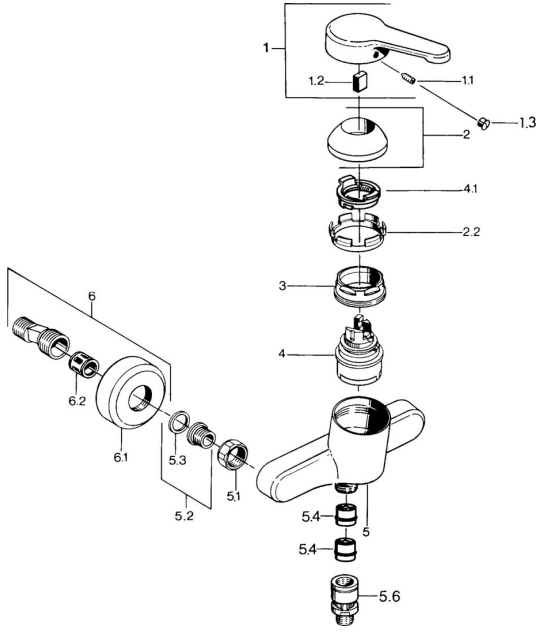

## Ersatzteile

### SP03670101

	Name	Art.-Nr.
1	Hebel, L=99 mm, (-2011) Chrom	59913768
1.1	Schraube, M5x8, SW2.5	59904755
1.2	Kunststoffadapter	59904778
1.3	Blindstopfen, hot/cold	59906705
2	Abdeckkappe Chrom	59906563
2.2	Befestigungshülse	59906695
3	Ringschraube, M50x1, SW45	59904775
4	Kartusche, 4.8 eco	59904601
4.1	Warmwasser Begrenzer	59904759
5.1	Anschlussmutter, G3/4, AF30	59902230
5.2	Sitz, G1/2, L, WAF10	59904618
5.3	Haltering, 23.9x15.2x2	59902689
5.4	Rückschlagventil	59905714
5.5	Gewindenippel, G1/2xM18x1	59911384
5.6	Rohrbelüfter, DN15	59911330
6	S-Anschluss Chrom <span style="background-color: #cccccc; padding: 2px;">Ausgelaufen</span>	59906601
6.2	Schalldämpfer	59904792