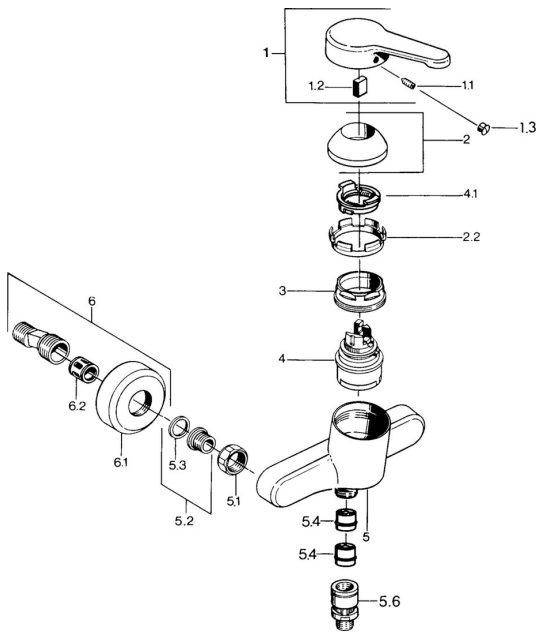

## Náhradní díly

### SP03670101

	Název	Kód
1	Páka, L=99 mm, (-2011) Chrom	59913768
1.1	Šroub, M5x8, SW2.5	59904755
1.2	Kluzné pouzdro (osazené)	59904778
1.3	Plug, hot/cold	59906705
2	Krytka Chrom	59906563
2.2	Upevňovací objímka	59906695
3	Oční šroub, M50x1, SW45	59904775
4	Kartuše, 4.8 eco	59904601
4.1	Hot water limiter	59904759
5.1	Připojovací matice, G3/4, AF30	59902230
5.2	Seat, G1/2, L, WAF10	59904618
5.3	Těsnicí kroužek, 23.9x15.2x2	59902689
5.4	Zpětný ventil	59905714
5.5	Závit bradavky, G1/2xM18x1	59911384
5.6	Přisávací ventil, DN15	59911330
6	Excentrický Chrom <span style="background-color: #cccccc; padding: 2px;">Ukončeno</span>	59906601
6.2	Tlumič	59904792