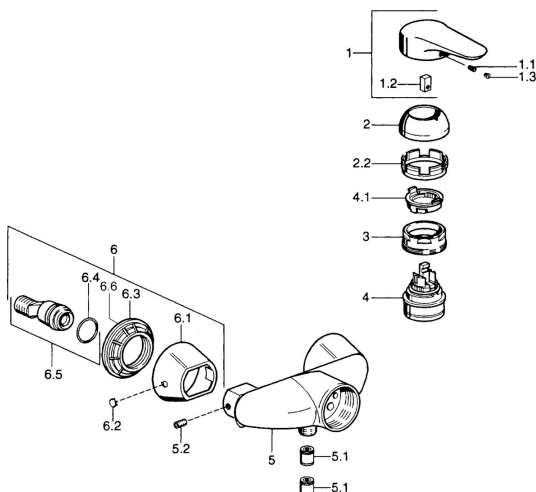

EAN: 4015474679771
static.hansa.com/0367010094

Náhradné diely

SP03670102

	Názov	Kód
1	Ovládacia rukoväť, 99 mm, red/blue Chróm Ukončené	59913769
1	Ovládacia rukoväť Chróm Ukončené	59913771
1	Ovládacia rukoväť, L=99 mm, (-2011) Chróm	59913768
1	Ovládacia rukoväť, L=138 mm Chróm Ukončené	59913770
1.1	Skrutka, M5x8, SW2.5	59904755
1.2	Klzné puzdro	59904778
1.3	Plug, hot/cold	59906705
2	Krytka Chróm	59906563
2	Krytka Chróm/Saténová Ukončené	59906564
2.2	Upevňovacia objímka	59906695
3	Očné skrutka, M50x1, SW45	59904775
4	Kartuš, 4.8 eco	59904601
4.1	Hot water limiter	59904759
5.1	Spätňý ventil	59905714
5.2	Skrutka, M8x8	59906104
6.1	Kryt príruby Chróm Ukončené	59911473
6.2	Plug Chróm Ukončené	59911480
6.3	Adaptér Chróm Ukončené	59911486
6.4	O-kružok, 25.07x2.62	59911479
6.5	Pristúpenie, G1/2	59911491
N.I.	Zavzdušňovací ventil, DN15	59911330