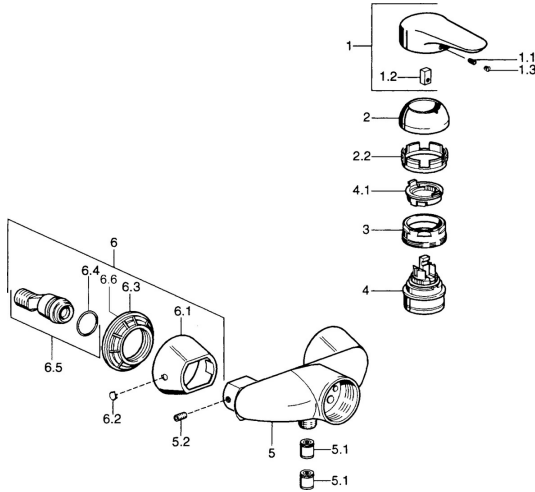

## Pièces de rechange

### SP03670102

	Nom		Code
1	Levier, 99 mm, red/blue Chrome	Arrêté	59913769
1	Levier Chrome	Arrêté	59913771
1	Levier, L=99 mm, (-2011) Chrome		59913768
1	Levier, L=138 mm Chrome	Arrêté	59913770
1.1	Vis, M5x8, SW2.5		59904755
1.2	Kit de joints pour bec		59904778
1.3	Bouchon cache trou, hot/cold		59906705
2	Chape Chrome		59906563
2	Chape Chrome/Satin	Arrêté	59906564
2.2	Manchon de fixation		59906695
3	Vis Loop, M50x1, SW45		59904775
4	Cartouche, 4.8 eco		59904601
4.1	Hot water limiter		59904759
5.1	Clapet anti-retour		59905714
5.2	Vis, M8x8		59906104
6.1	Rosaces Chrome	Arrêté	59911473
6.2	Bouchon cache trou Chrome	Arrêté	59911480
6.3	Adaptateur Chrome	Arrêté	59911486
6.4	Joint, 25.07x2.62		59911479
6.5	Connecteur, G1/2		59911491
N.I.	Soupape anti-vide, DN15		59911330