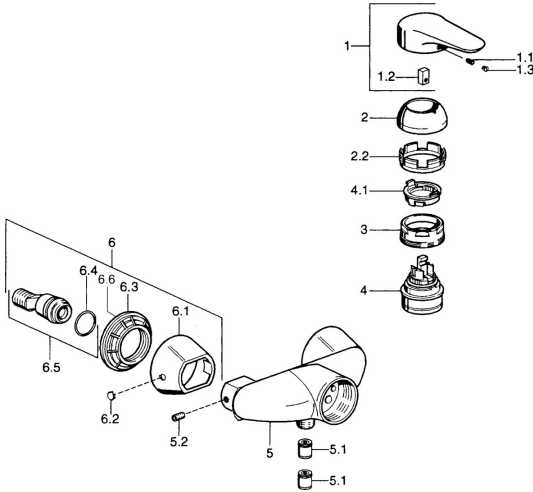

EAN: 4015474679771
static.hansa.com/0367010094

Ersatzteile

SP03670102

	Name	Art.-Nr.
1	Hebel, 99 mm, red/blue Chrom Ausgelaufen	59913769
1	Hebel Chrom Ausgelaufen	59913771
1	Hebel, L=99 mm, (-2011) Chrom	59913768
1	Hebel, L=138 mm Chrom Ausgelaufen	59913770
1.1	Schraube, M5x8, SW2.5	59904755
1.2	Kunststoffadapter	59904778
1.3	Blindstopfen, hot/cold	59906705
2	Abdeckkappe Chrom	59906563
2	Abdeckkappe Chrom/Seidenmatt Ausgelaufen	59906564
2.2	Befestigungshülse	59906695
3	Ringschraube, M50x1, SW45	59904775
4	Kartusche, 4.8 eco	59904601
4.1	Warmwasser Begrenzer	59904759
5.1	Rückschlagventil	59905714
5.2	Schraube, M8x8	59906104
6.1	Rosette Chrom Ausgelaufen	59911473
6.2	Blindstopfen Chrom Ausgelaufen	59911480
6.3	Adapter Chrom Ausgelaufen	59911486
6.4	O-Ring, 25.07x2.62	59911479
6.5	Verbinder, G1/2	59911491
N.I.	Rohrbelüfter, DN15	59911330