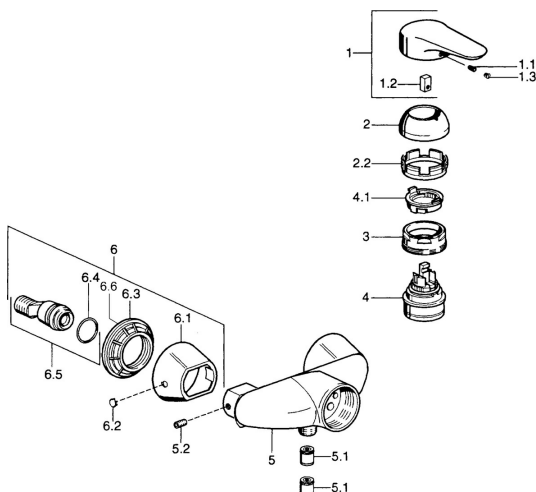

## Náhradní díly

### SP03670102

	Název	Kód
1	Páka, 99 mm, red/blue Chrom <b>Ukončeno</b>	59913769
1	Páka Chrom <b>Ukončeno</b>	59913771
1	Páka, L=99 mm, (-2011) Chrom	59913768
1	Páka, L=138 mm Chrom <b>Ukončeno</b>	59913770
1.1	Šroub, M5x8, SW2.5	59904755
1.2	Kluzné pouzdro (osazené)	59904778
1.3	Plug, hot/cold	59906705
2	Krytka Chrom	59906563
2	Krytka Chrom/saténová <b>Ukončeno</b>	59906564
2.2	Upevňovací objímka	59906695
3	Oční šroub, M50x1, SW45	59904775
4	Kartuše, 4.8 eco	59904601
4.1	Hot water limiter	59904759
5.1	Zpětný ventil	59905714
5.2	Šroub, M8x8	59906104
6.1	Kryt příruby Chrom <b>Ukončeno</b>	59911473
6.2	Plug Chrom <b>Ukončeno</b>	59911480
6.3	Adaptér Chrom <b>Ukončeno</b>	59911486
6.4	O-kroužek, 25.07x2.62	59911479
6.5	Přistoupení, G1/2	59911491
N.I.	Přisávací ventil, DN15	59911330