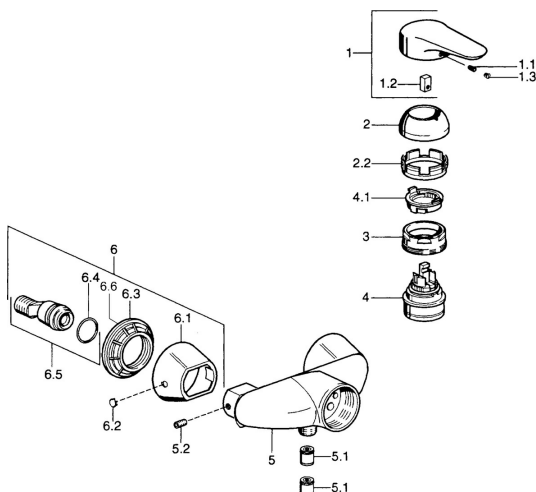

## Náhradné diely

### SP03670102

|      | Názov  | Kód      |
|------|--|----------|
| 1    | Ovládacía rukoväť, 99 mm, red/blue Chróm <b>Ukončené</b> | 59913769 |
| 1    | Ovládacía rukoväť Chróm <b>Ukončené</b>                  | 59913771 |
| 1    | Ovládacía rukoväť, L=99 mm, (-2011) Chróm                | 59913768 |
| 1    | Ovládacía rukoväť, L=138 mm Chróm <b>Ukončené</b>        | 59913770 |
| 1.1  | Skrutka, M5x8, SW2.5                                     | 59904755 |
| 1.2  | Klzné puzdro   | 59904778 |
| 1.3  | Plug, hot/cold   | 59906705 |
| 2    | Krytka Chróm   | 59906563 |
| 2    | Krytka Chróm/Saténová <b>Ukončené</b>                    | 59906564 |
| 2.2  | Upevňovacia objímka                                      | 59906695 |
| 3    | Očné skrutka, M50x1, SW45                                | 59904775 |
| 4    | Kartuš, 4.8 eco  | 59904601 |
| 4.1  | Hot water limiter  | 59904759 |
| 5.1  | Spätný ventil  | 59905714 |
| 5.2  | Skrutka, M8x8  | 59906104 |
| 6.1  | Kryt príruby Chróm <b>Ukončené</b>                       | 59911473 |
| 6.2  | Plug Chróm <b>Ukončené</b>                               | 59911480 |
| 6.3  | Adaptér Chróm <b>Ukončené</b>                            | 59911486 |
| 6.4  | O-kružok, 25.07x2.62                                     | 59911479 |
| 6.5  | Pristúpenie, G1/2  | 59911491 |
| N.I. | Zavzdušňovací ventil, DN15                               | 59911330 |