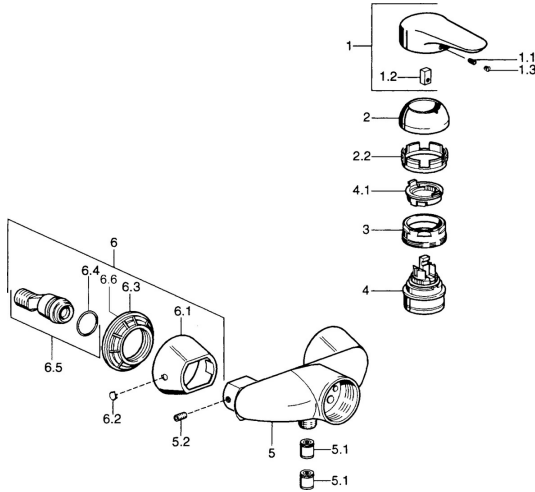

Reserveonderdelen
SP03670102

	Naam	Code
1	Hendel, 99 mm, red/blue Chromom Stopgezet	59913769
1	Hendel Chromom Stopgezet	59913771
1	Hendel, L=99 mm, (-2011) Chromom	59913768
1	Hendel, L=138 mm Chromom Stopgezet	59913770
1.1	Schroef, M5x8, SW2.5	59904755
1.2	Joint klassiek uitloop	59904778
1.3	Plug, hot/cold	59906705
2	Kap Chromom	59906563
2	Kap Chromom/Satijn Stopgezet	59906564
2.2	Vaststelling van de mouw	59906695
3	Schroef, M50x1, SW45	59904775
4	Binnenwerk, 4.8 eco	59904601
4.1	Hot water limiter	59904759
5.1	Terugslagklep	59905714
5.2	Schroef, M8x8	59906104
6.1	Afdekplaat Chromom Stopgezet	59911473
6.2	Plug Chromom Stopgezet	59911480
6.3	Adapter Chromom Stopgezet	59911486
6.4	O-ring, 25.07x2.62	59911479
6.5	Toetreding, G1/2	59911491
N.I.	Vacuüm beveiliging, DN15	59911330