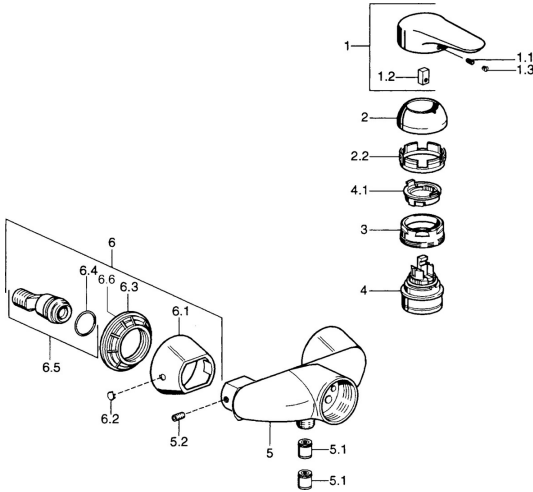

EAN: 4015474679825
static.hansa.com/0367010093

Pièces de rechange

SP03670102

	Nom		Code
1	Levier, 99 mm, red/blue Chrome	Arrêté	59913769
1	Levier Chrome	Arrêté	59913771
1	Levier, L=99 mm, (-2011) Chrome		59913768
1	Levier, L=138 mm Chrome	Arrêté	59913770
1.1	Vis, M5x8, SW2.5		59904755
1.2	Kit de joints pour bec		59904778
1.3	Bouchon cache trou, hot/cold		59906705
2	Chape Chrome		59906563
2	Chape Chrome/Satin	Arrêté	59906564
2.2	Manchon de fixation		59906695
3	Vis Loop, M50x1, SW45		59904775
4	Cartouche, 4.8 eco		59904601
4.1	Hot water limiter		59904759
5.1	Clapet anti-retour		59905714
5.2	Vis, M8x8		59906104
6.1	Rosaces Chrome	Arrêté	59911473
6.2	Bouchon cache trou Chrome	Arrêté	59911480
6.3	Adaptateur Chrome	Arrêté	59911486
6.4	Joint, 25.07x2.62		59911479
6.5	Connecteur, G1/2		59911491
N.I.	Soupape anti-vide, DN15		59911330