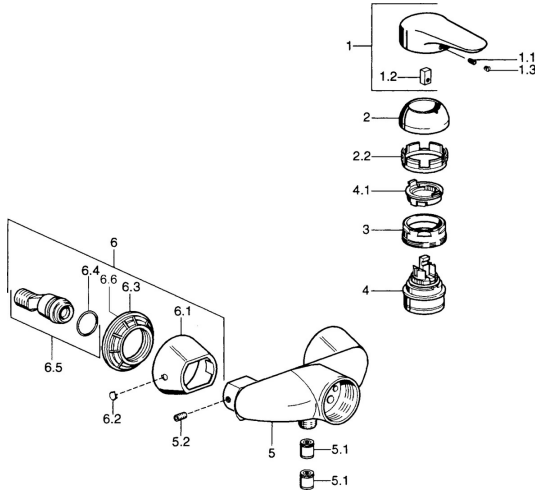

EAN: 4015474679825
static.hansa.com/0367010093

Ersatzteile

SP03670102

	Name	Art.-Nr.
1	Hebel, 99 mm, red/blue Chrom Ausgelaufen	59913769
1	Hebel Chrom Ausgelaufen	59913771
1	Hebel, L=99 mm, (-2011) Chrom	59913768
1	Hebel, L=138 mm Chrom Ausgelaufen	59913770
1.1	Schraube, M5x8, SW2.5	59904755
1.2	Kunststoffadapter	59904778
1.3	Blindstopfen, hot/cold	59906705
2	Abdeckkappe Chrom	59906563
2	Abdeckkappe Chrom/Seidenmatt Ausgelaufen	59906564
2.2	Befestigungshülse	59906695
3	Ringschraube, M50x1, SW45	59904775
4	Kartusche, 4.8 eco	59904601
4.1	Warmwasser Begrenzer	59904759
5.1	Rückschlagventil	59905714
5.2	Schraube, M8x8	59906104
6.1	Rosette Chrom Ausgelaufen	59911473
6.2	Blindstopfen Chrom Ausgelaufen	59911480
6.3	Adapter Chrom Ausgelaufen	59911486
6.4	O-Ring, 25.07x2.62	59911479
6.5	Verbinder, G1/2	59911491
N.I.	Rohrbelüfter, DN15	59911330