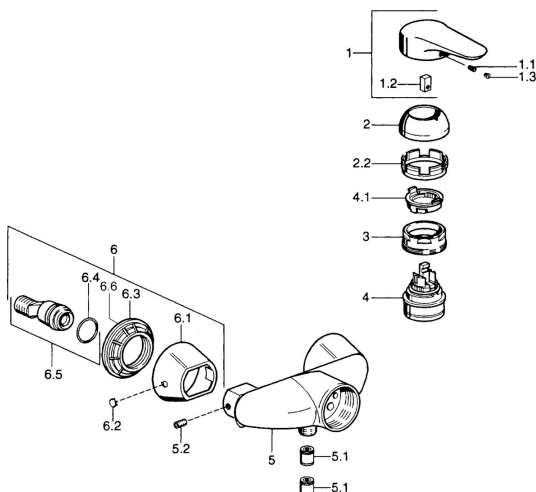

EAN: 4015474679825
static.hansa.com/0367010093

Náhradní díly

SP03670102

	Název	Kód
1	Páka, 99 mm, red/blue Chrom Ukončeno	59913769
1	Páka Chrom Ukončeno	59913771
1	Páka, L=99 mm, (-2011) Chrom	59913768
1	Páka, L=138 mm Chrom Ukončeno	59913770
1.1	Šroub, M5x8, SW2.5	59904755
1.2	Kluzné pouzdro (osazené)	59904778
1.3	Plug, hot/cold	59906705
2	Krytka Chrom	59906563
2	Krytka Chrom/saténová Ukončeno	59906564
2.2	Upevňovací objímka	59906695
3	Oční šroub, M50x1, SW45	59904775
4	Kartuše, 4.8 eco	59904601
4.1	Hot water limiter	59904759
5.1	Zpětný ventil	59905714
5.2	Šroub, M8x8	59906104
6.1	Kryt příruby Chrom Ukončeno	59911473
6.2	Plug Chrom Ukončeno	59911480
6.3	Adaptér Chrom Ukončeno	59911486
6.4	O-kroužek, 25.07x2.62	59911479
6.5	Přistoupení, G1/2	59911491
N.I.	Přisávací ventil, DN15	59911330