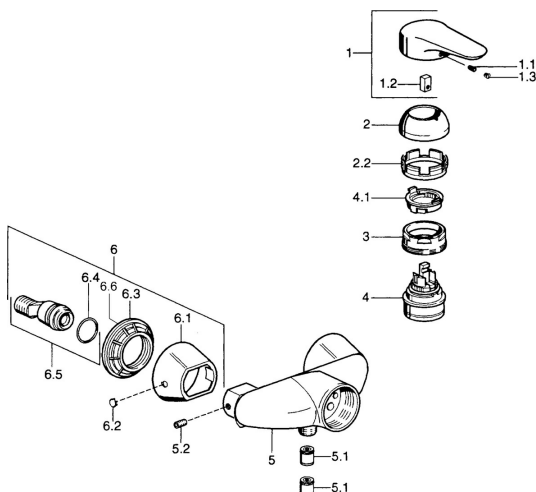

EAN: 4015474679757
static.hansa.com/0367010092

Náhradné diely

SP03670102

	Názov	Kód
1	Ovládacia rukoväť, 99 mm, red/blue Chróm Ukončené	59913769
1	Ovládacia rukoväť Chróm Ukončené	59913771
1	Ovládacia rukoväť, L=99 mm, (-2011) Chróm	59913768
1	Ovládacia rukoväť, L=138 mm Chróm Ukončené	59913770
1.1	Skrutka, M5x8, SW2.5	59904755
1.2	Klzné puzdro	59904778
1.3	Plug, hot/cold	59906705
2	Krytka Chróm	59906563
2	Krytka Chróm/Saténová Ukončené	59906564
2.2	Upevňovacia objímka	59906695
3	Očné skrutka, M50x1, SW45	59904775
4	Kartuš, 4.8 eco	59904601
4.1	Hot water limiter	59904759
5.1	Spätňý ventil	59905714
5.2	Skrutka, M8x8	59906104
6.1	Kryt príruby Chróm Ukončené	59911473
6.2	Plug Chróm Ukončené	59911480
6.3	Adaptér Chróm Ukončené	59911486
6.4	O-kružok, 25.07x2.62	59911479
6.5	Pristúpenie, G1/2	59911491
N.I.	Zavzdušňovací ventil, DN15	59911330