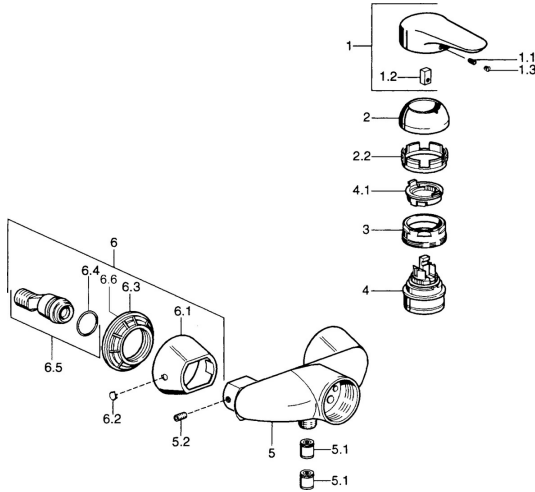

EAN: 4015474679757
static.hansa.com/0367010092

Reserveonderdelen

SP03670102

	Naam	Code
1	Hendel, 99 mm, red/blue Chroom Stopgezet	59913769
1	Hendel Chroom Stopgezet	59913771
1	Hendel, L=99 mm, (-2011) Chroom	59913768
1	Hendel, L=138 mm Chroom Stopgezet	59913770
1.1	Schroef, M5x8, SW2.5	59904755
1.2	Joint klassiek uitloop	59904778
1.3	Plug, hot/cold	59906705
2	Kap Chroom	59906563
2	Kap Chroom/Satijn Stopgezet	59906564
2.2	Vaststelling van de mouw	59906695
3	Schroef, M50x1, SW45	59904775
4	Binnenwerk, 4.8 eco	59904601
4.1	Hot water limiter	59904759
5.1	Terugslagklep	59905714
5.2	Schroef, M8x8	59906104
6.1	Afdekplaat Chroom Stopgezet	59911473
6.2	Plug Chroom Stopgezet	59911480
6.3	Adapter Chroom Stopgezet	59911486
6.4	O-ring, 25.07x2.62	59911479
6.5	Toetreding, G1/2	59911491
N.I.	Vacuüm beveiliging, DN15	59911330