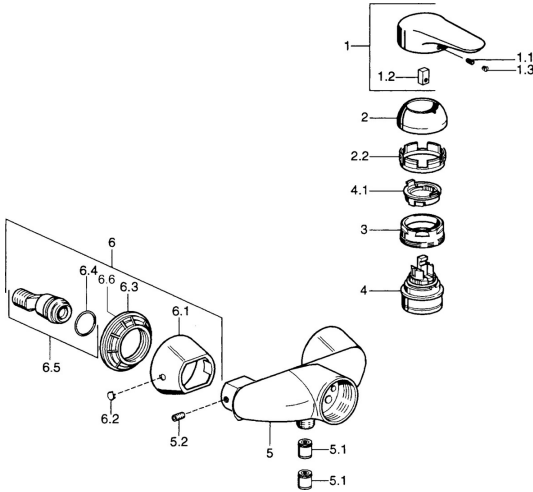

## Parti di ricambio

### SP03670102

	Nome		Codice
1	Leva, 99 mm, red/blue Cromo	Fuori produzione	59913769
1	Leva Cromo	Fuori produzione	59913771
1	Leva, L=99 mm, (-2011) Cromo		59913768
1	Leva, L=138 mm Cromo	Fuori produzione	59913770
1.1	Screw, M5x8, SW2.5		59904755
1.2	Adattatore		59904778
1.3	Tappo, hot/cold		59906705
2	Cappuccio Cromo		59906563
2	Cappuccio Cromo/Satinato	Fuori produzione	59906564
2.2	Manicotto di fissaggio		59906695
3	Vite eye, M50x1, SW45		59904775
4	Cartuccia, 4,8 eco		59904601
4.1	Hot water limiter		59904759
5.1	Valvola antiriflusso		59905714
5.2	Screw, M8x8		59906104
6.1	Piastra Cromo	Fuori produzione	59911473
6.2	Tappo Cromo	Fuori produzione	59911480
6.3	Adapter Cromo	Fuori produzione	59911486
6.4	O-ring, 25.07x2.62		59911479
6.5	Accessione, G1/2		59911491
N.I.	Valvola antiriflusso, DN15		59911330