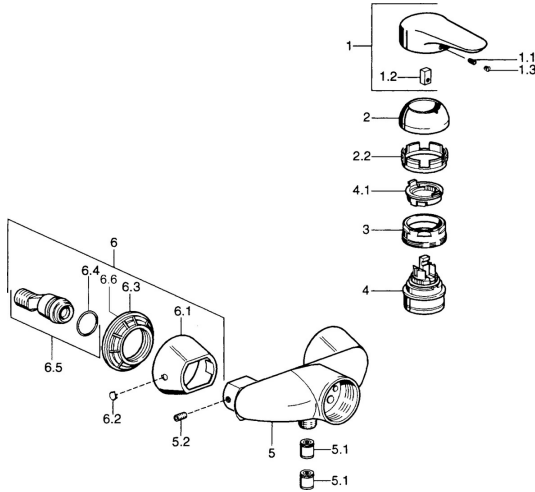

## Pièces de rechange

### SP03670102

	Nom	Code
1	Levier, 99 mm, red/blue Chrome <b>Arrêté</b>	59913769
1	Levier Chrome <b>Arrêté</b>	59913771
1	Levier, L=99 mm, (-2011) Chrome	59913768
1	Levier, L=138 mm Chrome <b>Arrêté</b>	59913770
1.1	Vis, M5x8, SW2.5	59904755
1.2	Kit de joints pour bec	59904778
1.3	Bouchon cache trou, hot/cold	59906705
2	Chape Chrome	59906563
2	Chape Chrome/Satin <b>Arrêté</b>	59906564
2.2	Manchon de fixation	59906695
3	Vis Loop, M50x1, SW45	59904775
4	Cartouche, 4.8 eco	59904601
4.1	Hot water limiter	59904759
5.1	Clapet anti-retour	59905714
5.2	Vis, M8x8	59906104
6.1	Rosaces Chrome <b>Arrêté</b>	59911473
6.2	Bouchon cache trou Chrome <b>Arrêté</b>	59911480
6.3	Adaptateur Chrome <b>Arrêté</b>	59911486
6.4	Joint, 25.07x2.62	59911479
6.5	Connecteur, G1/2	59911491
N.I.	Soupape anti-vide, DN15	59911330