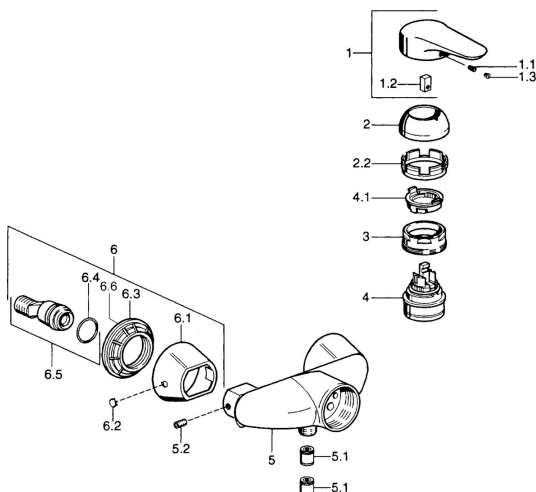

EAN: 4015474679757
static.hansa.com/0367010092

Náhradní díly

SP03670102

	Název	Kód
1	Páka, 99 mm, red/blue Chrom Ukončeno	59913769
1	Páka Chrom Ukončeno	59913771
1	Páka, L=99 mm, (-2011) Chrom	59913768
1	Páka, L=138 mm Chrom Ukončeno	59913770
1.1	Šroub, M5x8, SW2.5	59904755
1.2	Kluzné pouzdro (osazené)	59904778
1.3	Plug, hot/cold	59906705
2	Krytka Chrom	59906563
2	Krytka Chrom/saténová Ukončeno	59906564
2.2	Upevňovací objímka	59906695
3	Oční šroub, M50x1, SW45	59904775
4	Kartuše, 4.8 eco	59904601
4.1	Hot water limiter	59904759
5.1	Zpětný ventil	59905714
5.2	Šroub, M8x8	59906104
6.1	Kryt příruby Chrom Ukončeno	59911473
6.2	Plug Chrom Ukončeno	59911480
6.3	Adaptér Chrom Ukončeno	59911486
6.4	O-kroužek, 25.07x2.62	59911479
6.5	Přistoupení, G1/2	59911491
N.I.	Přisávací ventil, DN15	59911330