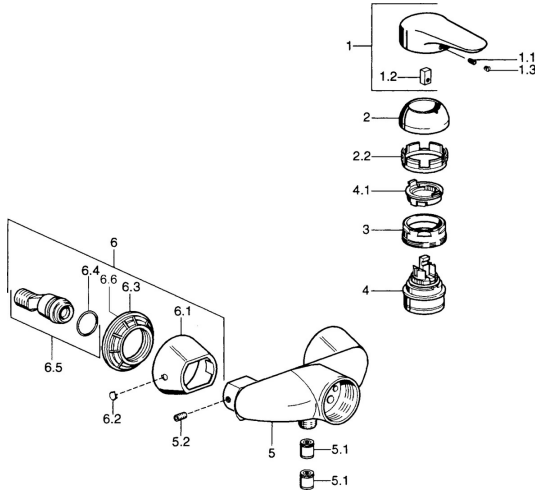

EAN: 4015474551824
static.hansa.com/0367010090

Reserveonderdelen

SP03670102

	Naam	Code
1	Hendel, 99 mm, red/blue Chromo Stopgezet	59913769
1	Hendel Chromo Stopgezet	59913771
1	Hendel, L=99 mm, (-2011) Chromo	59913768
1	Hendel, L=138 mm Chromo Stopgezet	59913770
1.1	Schroef, M5x8, SW2.5	59904755
1.2	Joint klassiek uitloop	59904778
1.3	Plug, hot/cold	59906705
2	Kap Chromo	59906563
2	Kap Chromo/Satijn Stopgezet	59906564
2.2	Vaststelling van de mouw	59906695
3	Schroef, M50x1, SW45	59904775
4	Binnenwerk, 4.8 eco	59904601
4.1	Hot water limiter	59904759
5.1	Terugslagklep	59905714
5.2	Schroef, M8x8	59906104
6.1	Afdekplaat Chromo Stopgezet	59911473
6.2	Plug Chromo Stopgezet	59911480
6.3	Adapter Chromo Stopgezet	59911486
6.4	O-ring, 25.07x2.62	59911479
6.5	Toetreding, G1/2	59911491
N.I.	Vacuüm beveiliging, DN15	59911330