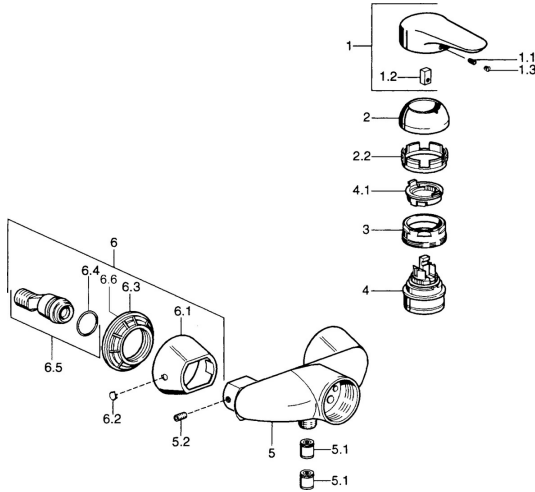

EAN: 4015474551824
static.hansa.com/0367010090

Pièces de rechange

SP03670102

	Nom	Code
1	Levier, 99 mm, red/blue Chrome Arrêté	59913769
1	Levier Chrome Arrêté	59913771
1	Levier, L=99 mm, (-2011) Chrome	59913768
1	Levier, L=138 mm Chrome Arrêté	59913770
1.1	Vis, M5x8, SW2.5	59904755
1.2	Kit de joints pour bec	59904778
1.3	Bouchon cache trou, hot/cold	59906705
2	Chape Chrome	59906563
2	Chape Chrome/Satin Arrêté	59906564
2.2	Manchon de fixation	59906695
3	Vis Loop, M50x1, SW45	59904775
4	Cartouche, 4.8 eco	59904601
4.1	Hot water limiter	59904759
5.1	Clapet anti-retour	59905714
5.2	Vis, M8x8	59906104
6.1	Rosaces Chrome Arrêté	59911473
6.2	Bouchon cache trou Chrome Arrêté	59911480
6.3	Adaptateur Chrome Arrêté	59911486
6.4	Joint, 25.07x2.62	59911479
6.5	Connecteur, G1/2	59911491
N.I.	Soupape anti-vide, DN15	59911330