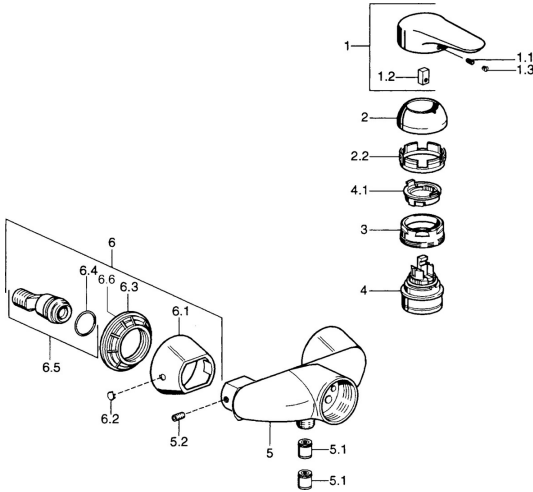

EAN: 4015474551824
static.hansa.com/0367010090

Ersatzteile

SP03670102

	Name	Art.-Nr.
1	Hebel, 99 mm, red/blue Chrom Ausgelaufen	59913769
1	Hebel Chrom Ausgelaufen	59913771
1	Hebel, L=99 mm, (-2011) Chrom	59913768
1	Hebel, L=138 mm Chrom Ausgelaufen	59913770
1.1	Schraube, M5x8, SW2.5	59904755
1.2	Kunststoffadapter	59904778
1.3	Blindstopfen, hot/cold	59906705
2	Abdeckkappe Chrom	59906563
2	Abdeckkappe Chrom/Seidenmatt Ausgelaufen	59906564
2.2	Befestigungshülse	59906695
3	Ringschraube, M50x1, SW45	59904775
4	Kartusche, 4.8 eco	59904601
4.1	Warmwasser Begrenzer	59904759
5.1	Rückschlagventil	59905714
5.2	Schraube, M8x8	59906104
6.1	Rosette Chrom Ausgelaufen	59911473
6.2	Blindstopfen Chrom Ausgelaufen	59911480
6.3	Adapter Chrom Ausgelaufen	59911486
6.4	O-Ring, 25.07x2.62	59911479
6.5	Verbinder, G1/2	59911491
N.I.	Rohrbelüfter, DN15	59911330