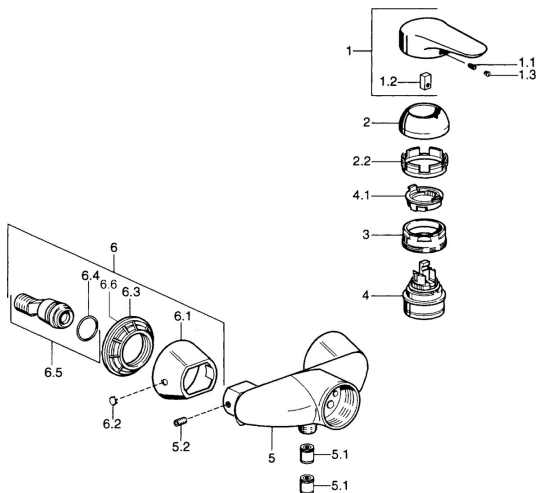

## Náhradní díly

### SP03670102

	Název	Kód
1	Páka, 99 mm, red/blue Chrom <b>Ukončeno</b>	59913769
1	Páka Chrom <b>Ukončeno</b>	59913771
1	Páka, L=99 mm, (-2011) Chrom	59913768
1	Páka, L=138 mm Chrom <b>Ukončeno</b>	59913770
1.1	Šroub, M5x8, SW2.5	59904755
1.2	Kluzné pouzdro (osazené)	59904778
1.3	Plug, hot/cold	59906705
2	Krytka Chrom	59906563
2	Krytka Chrom/saténová <b>Ukončeno</b>	59906564
2.2	Upevňovací objímka	59906695
3	Oční šroub, M50x1, SW45	59904775
4	Kartuše, 4.8 eco	59904601
4.1	Hot water limiter	59904759
5.1	Zpětný ventil	59905714
5.2	Šroub, M8x8	59906104
6.1	Kryt příruby Chrom <b>Ukončeno</b>	59911473
6.2	Plug Chrom <b>Ukončeno</b>	59911480
6.3	Adaptér Chrom <b>Ukončeno</b>	59911486
6.4	O-kroužek, 25.07x2.62	59911479
6.5	Přistoupení, G1/2	59911491
N.I.	Přísávací ventil, DN15	59911330