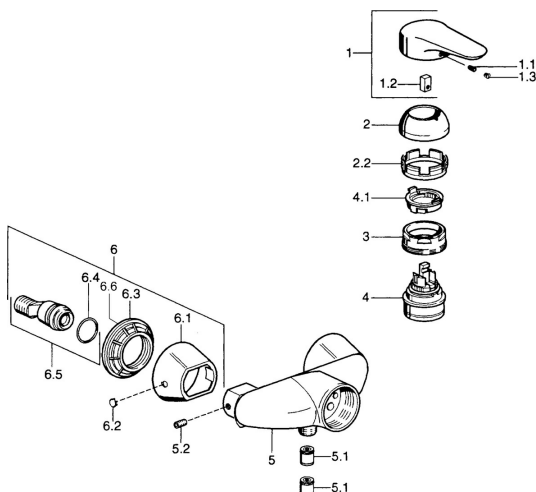

## Náhradné diely

### SP03670102

	Názov	Kód
1	Ovládacia rukoväť, 99 mm, red/blue Chróm <b>Ukončené</b>	59913769
1	Ovládacia rukoväť Chróm <b>Ukončené</b>	59913771
1	Ovládacia rukoväť, L=99 mm, (-2011) Chróm	59913768
1	Ovládacia rukoväť, L=138 mm Chróm <b>Ukončené</b>	59913770
1.1	Skrutka, M5x8, SW2.5	59904755
1.2	Klzné puzdro	59904778
1.3	Plug, hot/cold	59906705
2	Krytka Chróm	59906563
2	Krytka Chróm/Saténová <b>Ukončené</b>	59906564
2.2	Upevňovacia objímka	59906695
3	Očné skrutka, M50x1, SW45	59904775
4	Kartuš, 4.8 eco	59904601
4.1	Hot water limiter	59904759
5.1	Spätný ventil	59905714
5.2	Skrutka, M8x8	59906104
6.1	Kryt príruby Chróm <b>Ukončené</b>	59911473
6.2	Plug Chróm <b>Ukončené</b>	59911480
6.3	Adaptér Chróm <b>Ukončené</b>	59911486
6.4	O-kružok, 25.07x2.62	59911479
6.5	Pristúpenie, G1/2	59911491
N.I.	Zavzdušňovací ventil, DN15	59911330