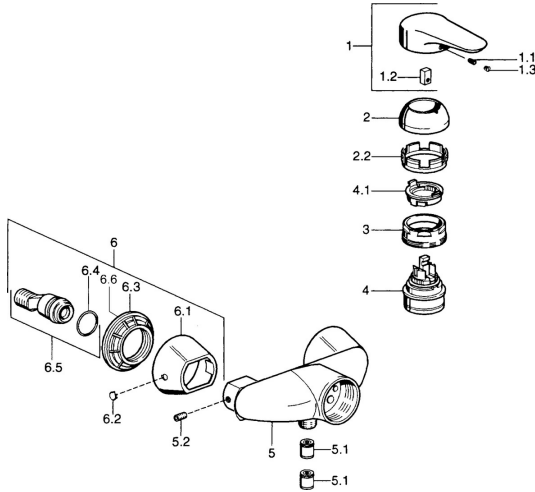

EAN: 4015474551848
static.hansa.com/0367010086

Parti di ricambio

SP03670102

	Nome		Codice
1	Leva, 99 mm, red/blue Cromo	Fuori produzione	59913769
1	Leva Cromo	Fuori produzione	59913771
1	Leva, L=99 mm, (-2011) Cromo		59913768
1	Leva, L=138 mm Cromo	Fuori produzione	59913770
1.1	Screw, M5x8, SW2.5		59904755
1.2	Adattatore		59904778
1.3	Tappo, hot/cold		59906705
2	Cappuccio Cromo		59906563
2	Cappuccio Cromo/Satinato	Fuori produzione	59906564
2.2	Manicotto di fissaggio		59906695
3	Vite eye, M50x1, SW45		59904775
4	Cartuccia, 4,8 eco		59904601
4.1	Hot water limiter		59904759
5.1	Valvola antiriflusso		59905714
5.2	Screw, M8x8		59906104
6.1	Piastra Cromo	Fuori produzione	59911473
6.2	Tappo Cromo	Fuori produzione	59911480
6.3	Adapter Cromo	Fuori produzione	59911486
6.4	O-ring, 25.07x2.62		59911479
6.5	Accessione, G1/2		59911491
N.I.	Valvola antiriflusso, DN15		59911330