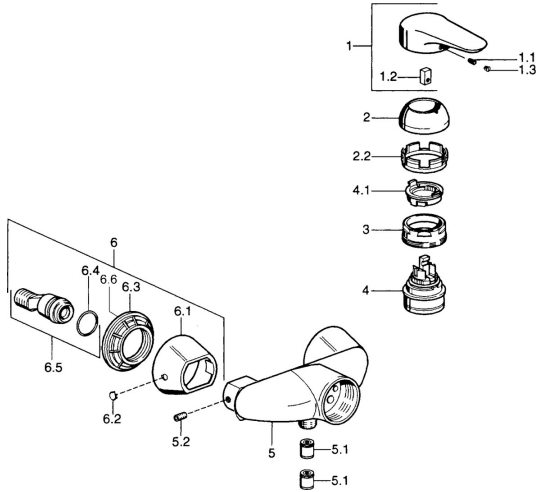

EAN: 4015474551848
static.hansa.com/0367010086

Pièces de rechange

SP03670102

	Nom		Code
1	Levier, 99 mm, red/blue Chrome	Arrêté	59913769
1	Levier Chrome	Arrêté	59913771
1	Levier, L=99 mm, (-2011) Chrome		59913768
1	Levier, L=138 mm Chrome	Arrêté	59913770
1.1	Vis, M5x8, SW2.5		59904755
1.2	Kit de joints pour bec		59904778
1.3	Bouchon cache trou, hot/cold		59906705
2	Chape Chrome		59906563
2	Chape Chrome/Satin	Arrêté	59906564
2.2	Manchon de fixation		59906695
3	Vis Loop, M50x1, SW45		59904775
4	Cartouche, 4.8 eco		59904601
4.1	Hot water limiter		59904759
5.1	Clapet anti-retour		59905714
5.2	Vis, M8x8		59906104
6.1	Rosaces Chrome	Arrêté	59911473
6.2	Bouchon cache trou Chrome	Arrêté	59911480
6.3	Adaptateur Chrome	Arrêté	59911486
6.4	Joint, 25.07x2.62		59911479
6.5	Connecteur, G1/2		59911491
N.I.	Soupape anti-vide, DN15		59911330