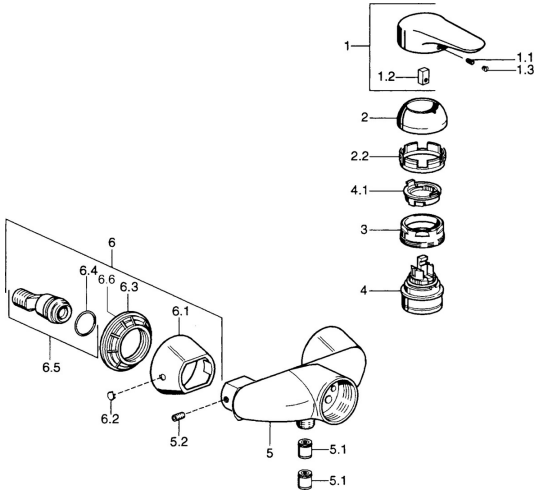

EAN: 4015474551848
static.hansa.com/0367010086

Ersatzteile

SP03670102

	Name	Art.-Nr.
1	Hebel, 99 mm, red/blue Chrom Ausgelaufen	59913769
1	Hebel Chrom Ausgelaufen	59913771
1	Hebel, L=99 mm, (-2011) Chrom	59913768
1	Hebel, L=138 mm Chrom Ausgelaufen	59913770
1.1	Schraube, M5x8, SW2.5	59904755
1.2	Kunststoffadapter	59904778
1.3	Blindstopfen, hot/cold	59906705
2	Abdeckkappe Chrom	59906563
2	Abdeckkappe Chrom/Seidenmatt Ausgelaufen	59906564
2.2	Befestigungshülse	59906695
3	Ringschraube, M50x1, SW45	59904775
4	Kartusche, 4.8 eco	59904601
4.1	Warmwasser Begrenzer	59904759
5.1	Rückschlagventil	59905714
5.2	Schraube, M8x8	59906104
6.1	Rosette Chrom Ausgelaufen	59911473
6.2	Blindstopfen Chrom Ausgelaufen	59911480
6.3	Adapter Chrom Ausgelaufen	59911486
6.4	O-Ring, 25.07x2.62	59911479
6.5	Verbinder, G1/2	59911491
N.I.	Rohrbelüfter, DN15	59911330