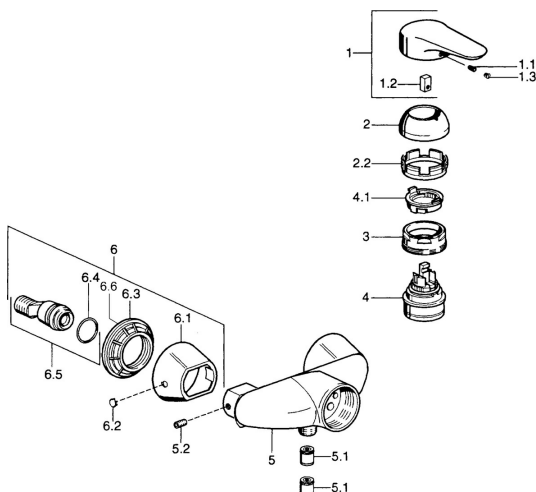

EAN: 4015474551848
static.hansa.com/0367010086

Náhradní díly

SP03670102

	Název	Kód
1	Páka, 99 mm, red/blue Chrom Ukončeno	59913769
1	Páka Chrom Ukončeno	59913771
1	Páka, L=99 mm, (-2011) Chrom	59913768
1	Páka, L=138 mm Chrom Ukončeno	59913770
1.1	Šroub, M5x8, SW2.5	59904755
1.2	Kluzné pouzdro (osazené)	59904778
1.3	Plug, hot/cold	59906705
2	Krytka Chrom	59906563
2	Krytka Chrom/saténová Ukončeno	59906564
2.2	Upevňovací objímka	59906695
3	Oční šroub, M50x1, SW45	59904775
4	Kartuše, 4.8 eco	59904601
4.1	Hot water limiter	59904759
5.1	Zpětný ventil	59905714
5.2	Šroub, M8x8	59906104
6.1	Kryt příruby Chrom Ukončeno	59911473
6.2	Plug Chrom Ukončeno	59911480
6.3	Adaptér Chrom Ukončeno	59911486
6.4	O-kroužek, 25.07x2.62	59911479
6.5	Přistoupení, G1/2	59911491
N.I.	Přisávací ventil, DN15	59911330