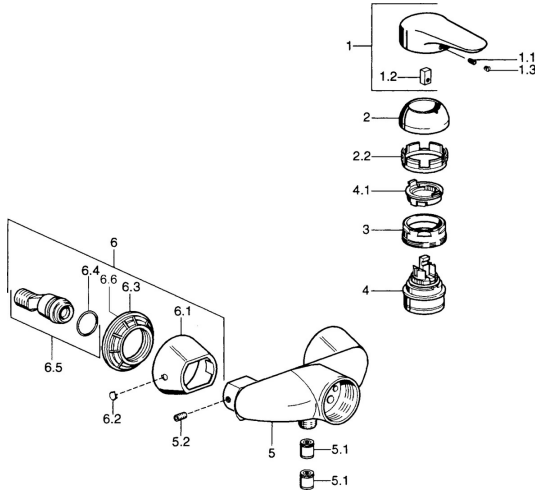

## Parti di ricambio

### SP03670102

	Nome	Codice
1	Leva, 99 mm, red/blue Cromo <b>Fuori produzione</b>	59913769
1	Leva Cromo <b>Fuori produzione</b>	59913771
1	Leva, L=99 mm, (-2011) Cromo	59913768
1	Leva, L=138 mm Cromo <b>Fuori produzione</b>	59913770
1.1	Screw, M5x8, SW2.5	59904755
1.2	Adattatore	59904778
1.3	Tappo, hot/cold	59906705
2	Cappuccio Cromo	59906563
2	Cappuccio Cromo/Satinato <b>Fuori produzione</b>	59906564
2.2	Manicotto di fissaggio	59906695
3	Vite eye, M50x1, SW45	59904775
4	Cartuccia, 4,8 eco	59904601
4.1	Hot water limiter	59904759
5.1	Valvola antiriflusso	59905714
5.2	Screw, M8x8	59906104
6.1	Piastra Cromo <b>Fuori produzione</b>	59911473
6.2	Tappo Cromo <b>Fuori produzione</b>	59911480
6.3	Adapter Cromo <b>Fuori produzione</b>	59911486
6.4	O-ring, 25.07x2.62	59911479
6.5	Accessione, G1/2	59911491
N.I.	Valvola antiriflusso, DN15	59911330