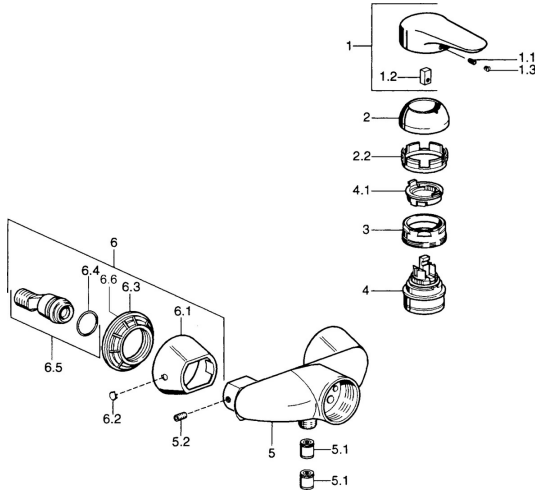

EAN: 4015474679764
static.hansa.com/0367010082

Ersatzteile

SP03670102

	Name	Art.-Nr.
1	Hebel, 99 mm, red/blue Chrom Ausgelaufen	59913769
1	Hebel Chrom Ausgelaufen	59913771
1	Hebel, L=99 mm, (-2011) Chrom	59913768
1	Hebel, L=138 mm Chrom Ausgelaufen	59913770
1.1	Schraube, M5x8, SW2.5	59904755
1.2	Kunststoffadapter	59904778
1.3	Blindstopfen, hot/cold	59906705
2	Abdeckkappe Chrom	59906563
2	Abdeckkappe Chrom/Seidenmatt Ausgelaufen	59906564
2.2	Befestigungshülse	59906695
3	Ringschraube, M50x1, SW45	59904775
4	Kartusche, 4.8 eco	59904601
4.1	Warmwasser Begrenzer	59904759
5.1	Rückschlagventil	59905714
5.2	Schraube, M8x8	59906104
6.1	Rosette Chrom Ausgelaufen	59911473
6.2	Blindstopfen Chrom Ausgelaufen	59911480
6.3	Adapter Chrom Ausgelaufen	59911486
6.4	O-Ring, 25.07x2.62	59911479
6.5	Verbinder, G1/2	59911491
N.I.	Rohrbelüfter, DN15	59911330